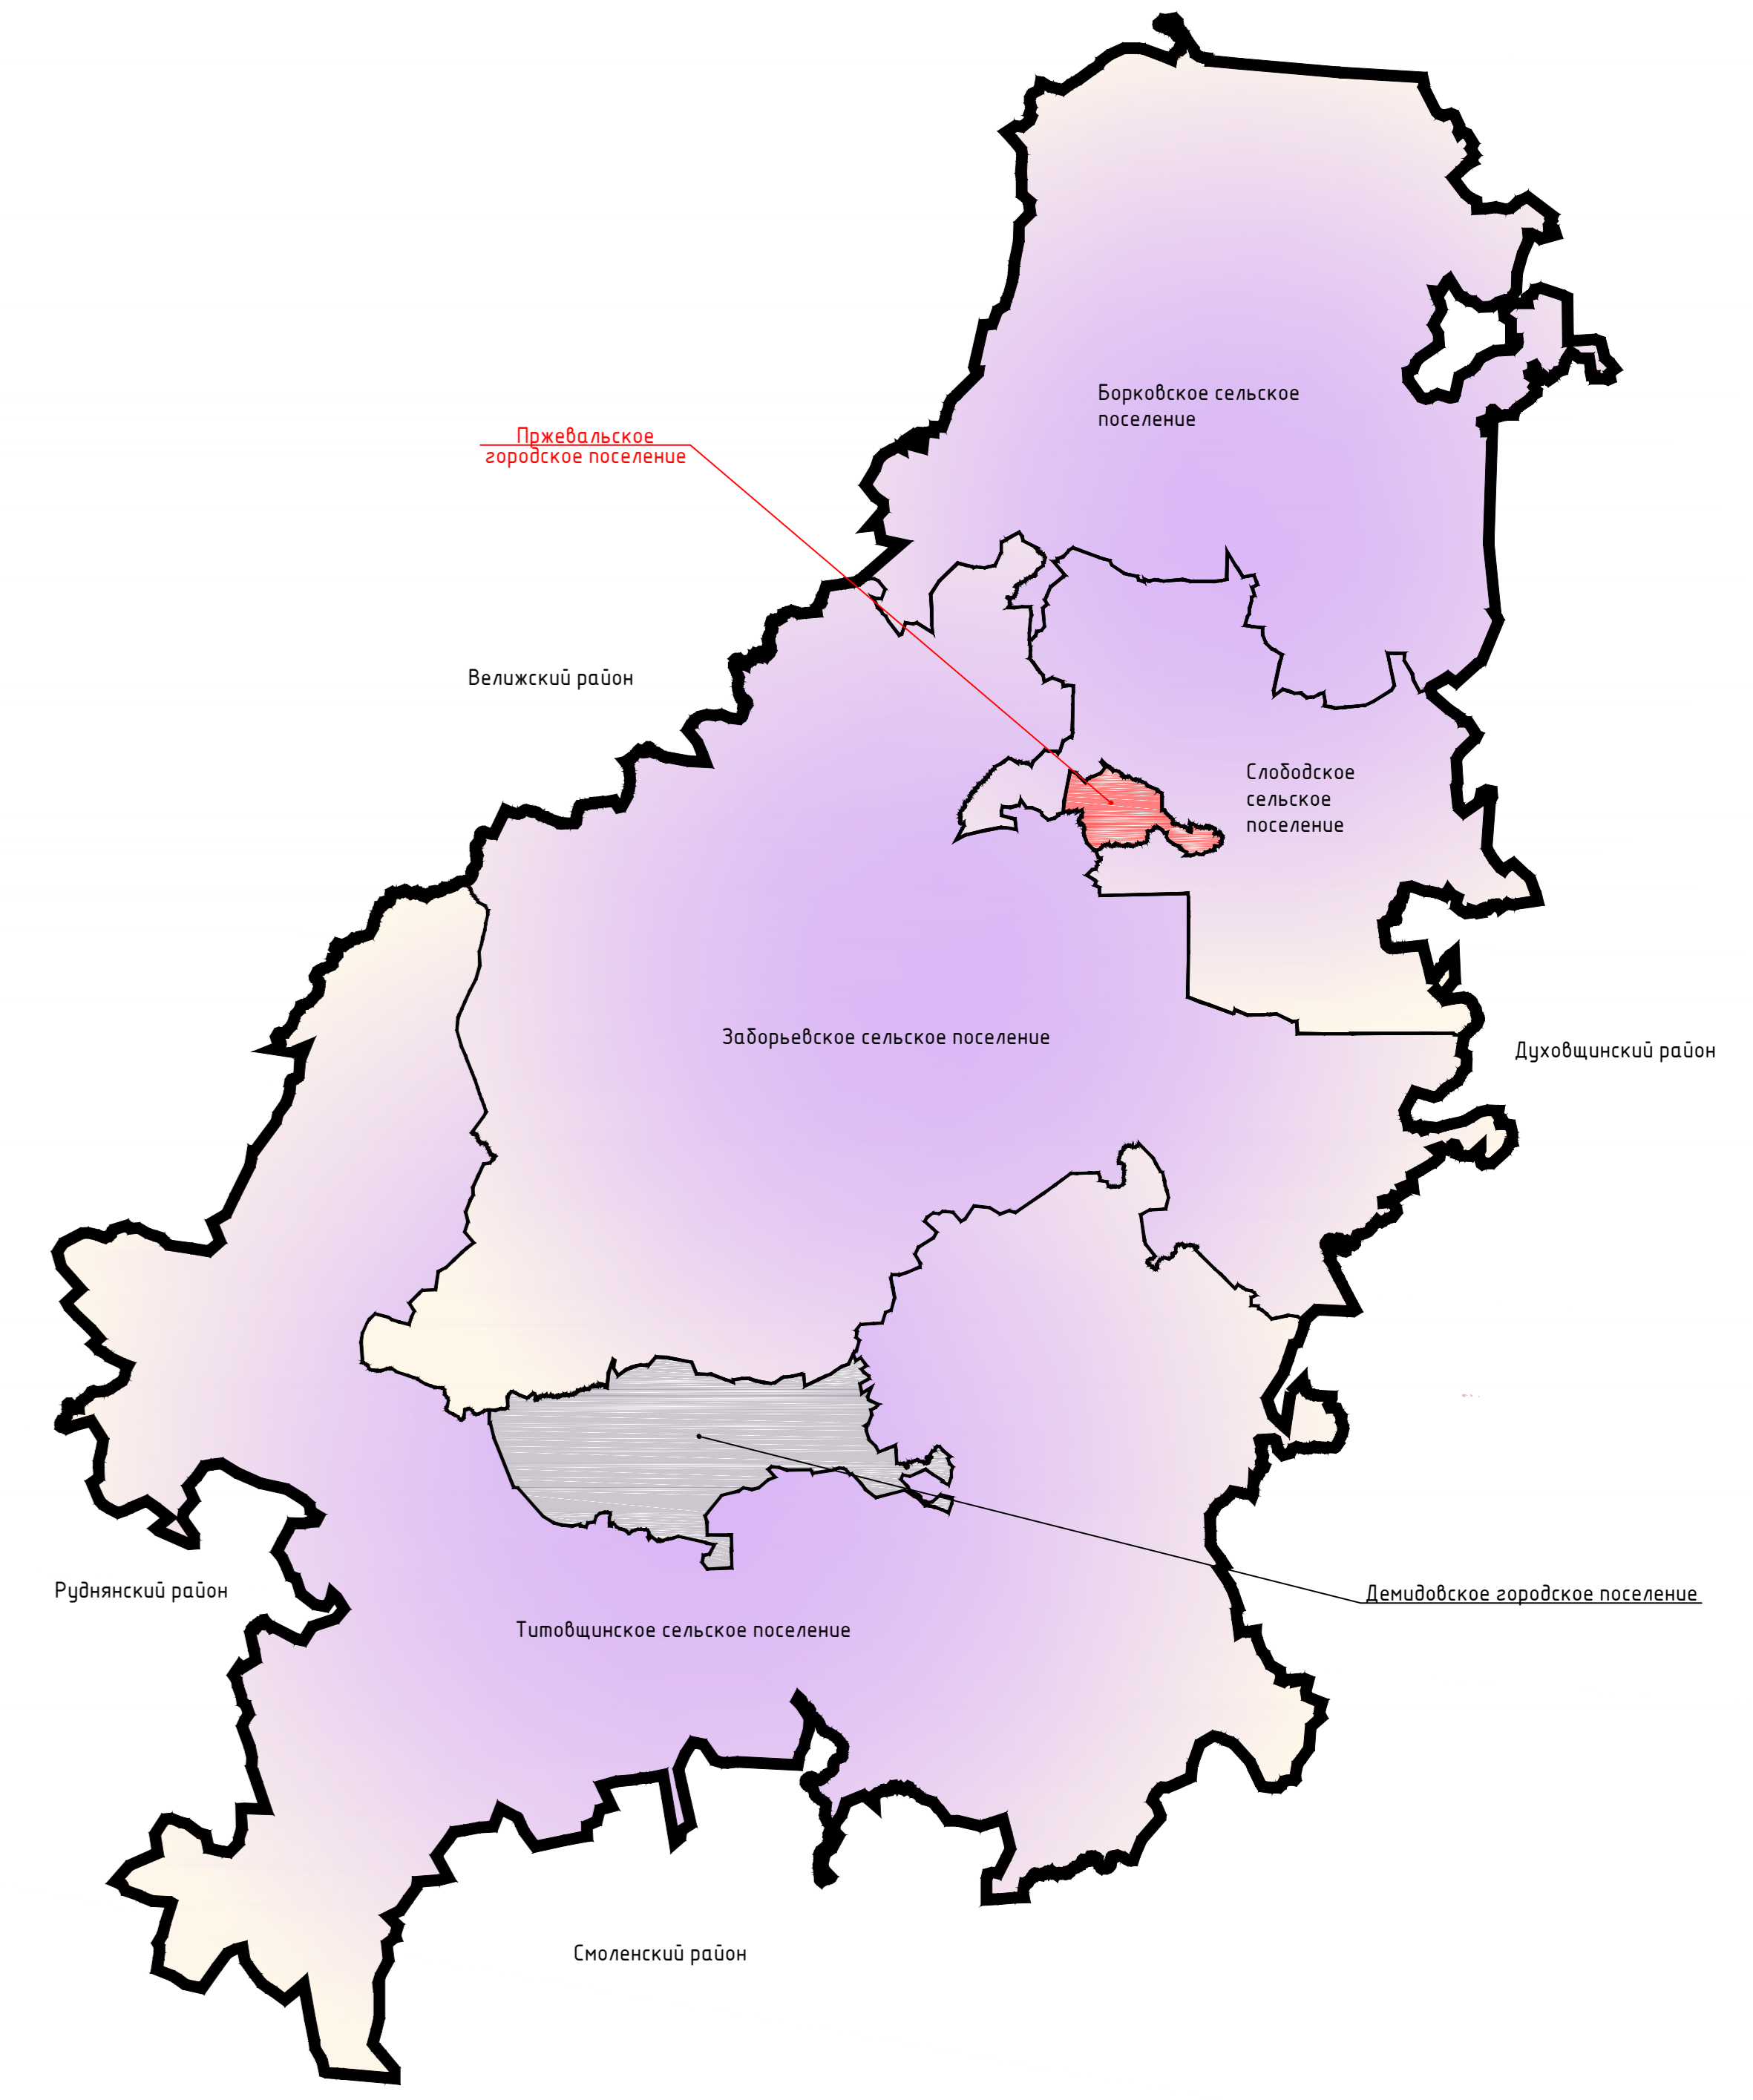

ВНЕСЕНИЕ ИЗМЕНЕНИЙ В ПРАВИЛА ЗЕМЛЕПОЛЬЗОВАНИЯ И ЗАСТРОЙКИ Пржевальского городского поселения Демидовского района Смоленской области

Карта границ зон с особыми условиями использования территорий. Карта границ зон объектов культурного наследия. М 1:5000

Схема расположения Пржевальского городского поселения в Демидовском районе Смоленской области

Условные обозначения

сущ.	проект.	Границы
		граница городского поселения
		граница сельского поселения
		граница населенного пункта
		земли особо охраняемых территорий и объектов
		земли населенных пунктов
		спорная территория

сущ.	проект.	Инженерная инфраструктура
		подстанции
		водозаборные сооружения
		водонапорные башни
		очистные сооружения
		котельные
		антенно-мачтовые сооружения
		Объекты специального назначения (кладбища)
		Границы зон с особыми условиями использования территорий
		санитарно-защитные зоны
		береговая полоса
		охранная зона инженерных сетей
		зона санитарной охраны источников водоснабжения
		водоохранная зона
		водные объекты
		границы земельных участков, стоящих на учете в ГРН

сущ.	проект.	Границы зон охраны объектов культурного наследия
		границы зон охраны объектов культурного наследия
		Объекты культурного наследия
		памятники
		объекты культурного наследия
		достопримечательные места
		ансамбли
		Особо охраняемые природные территории федерального, регионального и местного значения
		национальный парк "Смоленское поозерье"
		Транспортная инфраструктура
		стоянки транспортных средств
		носы, путепроводы
		автостанция